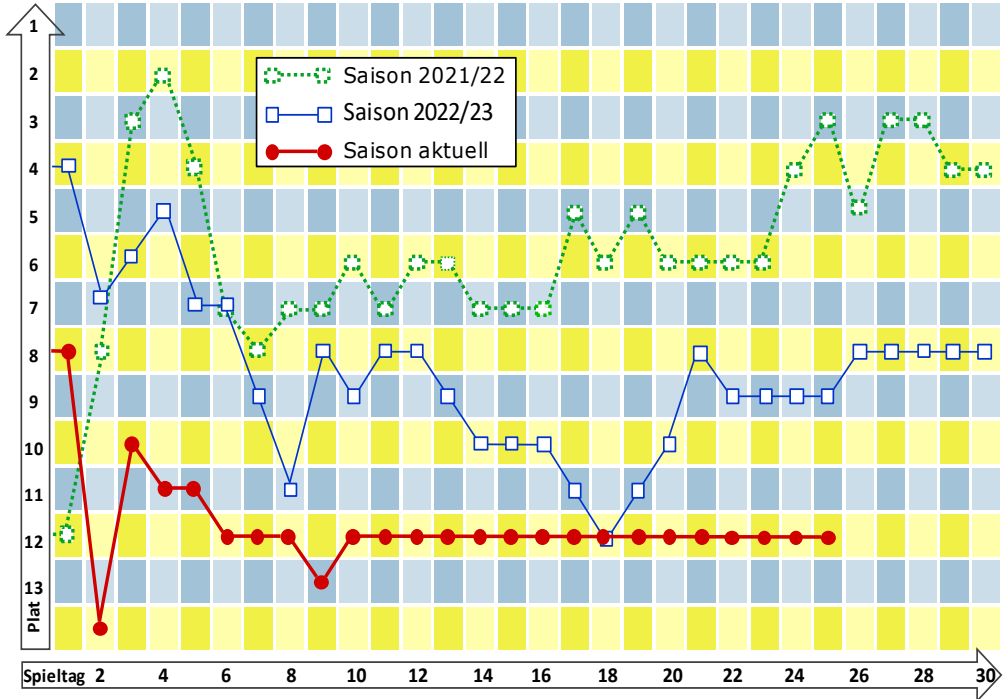

Wilhelm-Enßle-Straße 58

Tel. (0 71 51) 97 96 30

73630 Remshalden - Geradstetten

info@autohaus-nuding.de

www.autohaus-nuding.de

Stuttgarter Hofbräu

Abholmarkt

höher. fruchtiger. württemberg.